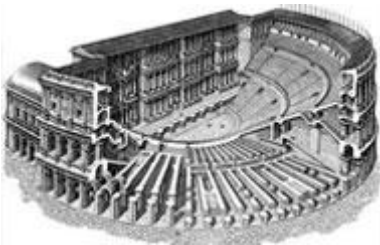

<http://www.dlfroma.it/servizi/servizi-novita>

ALTRO

Presentazione 27° Corso di Fotografia.

SABATO 21 FEBBRAIO 2015 ORE 10.00

Il corso è articolato in 12 incontri: 9 incontri teorici di 2 ore ciascuno e 3 uscite pratiche. Sia le lezioni che le uscite saranno effettuate il Sabato mattina a partire dalle ore 10:00.

<http://www.dlfroma.it/cultura/cultura-novita/109-cultura/corsi/362-27-corso-di-fotografia>

Il Teatro di Pompeo e i sotterranei del Teatro Argentina

DOMENICA 1 MARZO ORE 10 LARGO ARGENTINA (D'AVANTI AL TEATRO)